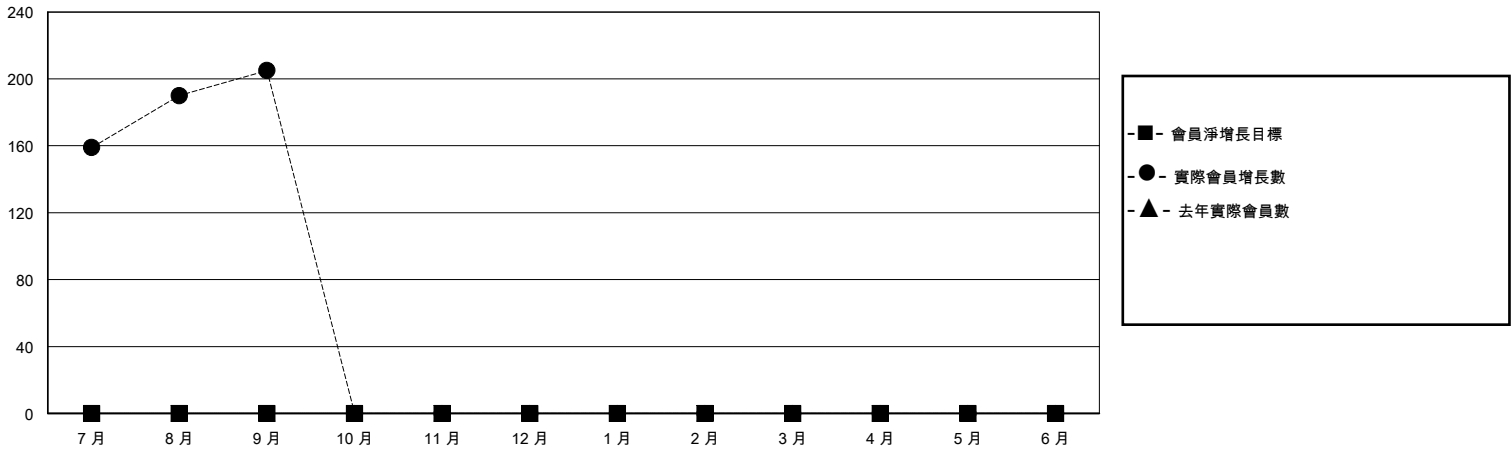

MONTHLY MEMBERSHIP PROGRESS REPORT

District 300D 2

Results as of: 9/30/2023

GMT:

地點 REP OF CHINA

GMT憲章區

分會				位會員@每位須繳			
成果 2023-2024				成果 2023-2024			
季	新分會目標	新會	會員流失的分會	季	會員淨增長目標	實際會員增長數	實際退會會員 (包括轉會)
7月/8月/9月	0	0	0	7月/8月/9月	0	294	15
10月/11月/12月	0	0	0	10月/11月/12月	0	0	0
1月/2月/3月	0	0	0	1月/2月/3月	0	0	0
4月/5月/6月	0	0	0	4月/5月/6月	0	0	0

目標與實際新會累積

目標和實際會員累積

已取消的分會: 0	29 CLUBS OF 39 增添1位或以上的新會員	性別分佈
放棄的會員	點擊這裡取得彙計會員數據	男 1,020 (68.46%)
		女 469 (31.48%)
過世 0		總計家庭單位會員數 417
分會已取消 0		支付減半會費的家庭會員 264
其他 15		
總計 15		