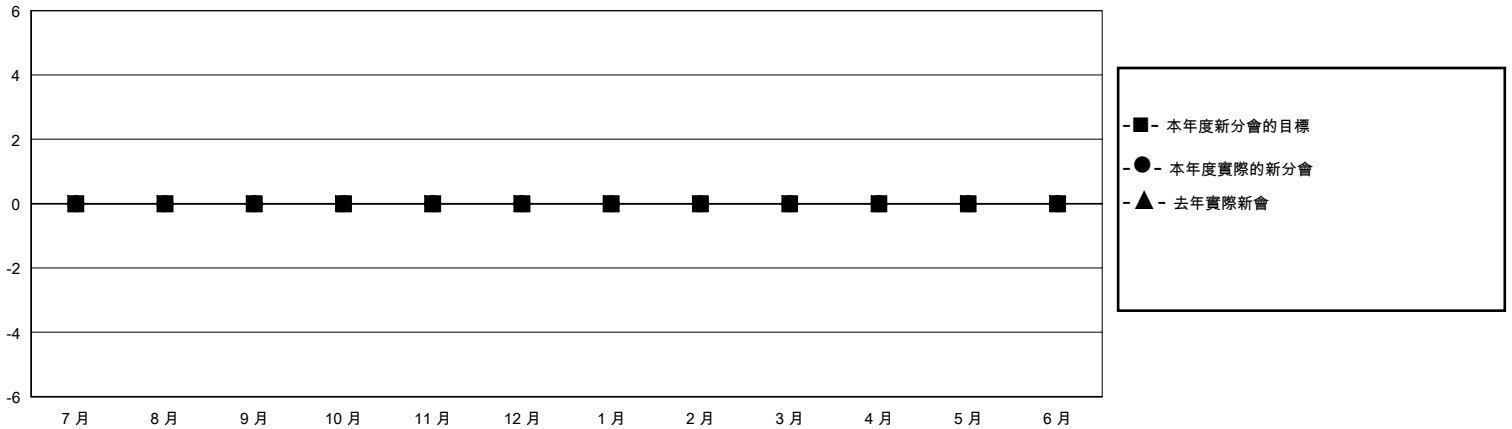

MONTHLY MEMBERSHIP PROGRESS REPORT

District 300D 2

Results as of: 9/30/2023

GMT:

地點 REP OF CHINA

GMT憲章區

分會				位會員@每位須繳			
成果 2023-2024				成果 2023-2024			
季	新分會目標	新會	會員流失的分會	季	會員淨增長目標	實際會員增長數	實際退會會員 (包括轉會)
7月/8月/9月	0	0	0	7月/8月/9月	0	294	15
10月/11月/12月	0	0	0	10月/11月/12月	0	0	0
1月/2月/3月	0	0	0	1月/2月/3月	0	0	0
4月/5月/6月	0	0	0	4月/5月/6月	0	0	0

目標與實際新會累積